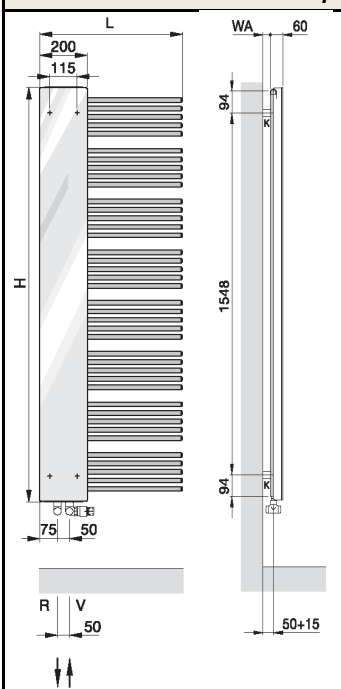

Yucca Mirror

Водяные / комбинированные модели, декоративная крышка - зеркало

Водяная модель

Артикул	H, мм	L, мм	Φ ДТ 50К 75/65/20°С	Exp., n	EP, Watt	PPЦ, Евро RAL9016	PPЦ, Евро Кат.1	PPЦ, Евро Кат.2
Цвета RAL, правосторонние								
YM-180-060	1766	600	755	1,30	600	2 155,84	2 350,19	2 477,78
Chrome, правосторонние								
YMC-180-060 Chrome	1766	600	528	1,33	300	3 231,54	x	x
Inox Look, правосторонние								
YM-180-060 Inox Look	1766	600			600	2 541,59	x	x
*Стандартное исполнение: в цвете RAL 9016								
*M0332 Inox Look - окраска «под нержавеющую сталь». Снижение теплоотдачи 6-13%								
*Труба круглого сечения Ø20 мм								
*Коллектор круглого сечения Ø30 мм								
*Подключение 4 x 1/2", N=50 мм								
*Встроенный термовентиль(справа), декоративная панель, термостат Zehnder								
*Зеркало								
*max давление - 12 атм.								
*Монтажный комплект в цвет полотенцесушителя								