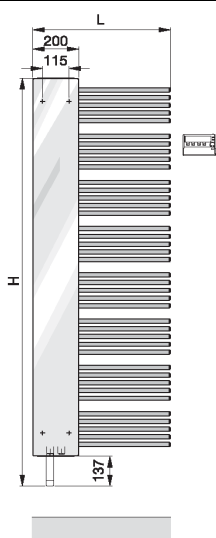

Электрические модели с пультом, декоративная крышка - зеркало

Артикул	H, мм	L, мм	Φ ДТ 50К 75/65/20°С	Exp., n	EP, Watt	PPЦ, Евро RAL9016	PPЦ, Евро Кат.1	PPЦ, Евро Кат.2
Цвета RAL, правосторонние								
YMER-180-060/YD	1903	600			600	2 873,95	3 046,06	3 173,65
Цвета RAL, левосторонние								
YMEL-180-060/YD	1903	600			600	2 873,95	3 046,06	3 173,65
Chrome, правосторонние								
YMECR-180-060/YD Chrome	1903	600			300	3 903,65	x	x
Chrome, левосторонние								
YMECL-180-060/YD Chrome	1903	600			300	3 903,65	x	x
Inox Look, правосторонние								
YMER-180-060/YD Inox Look	1903	600			600	3 237,46	x	x
Inox Look, левосторонние								
YMEL-180-060/YD Inox Look	1903	600			600	3 237,46	x	x
*Стандартное исполнение: в цвете RAL 9016								
*M0332 Inox Look - окраска «под нержавеющую сталь». Снижение теплоотдачи 6-13%								
*Труба круглого сечения Ø20 мм								
*Коллектор круглого сечения Ø30 мм								
*Элеktропатрон WIVAR с инфракрасным блоком дистанционного управления								
*Декоративный кожух для электропатрона WIVAR в цвет								
*Зеркало								
*Монтажный комплект в цвет полотенцесушителя